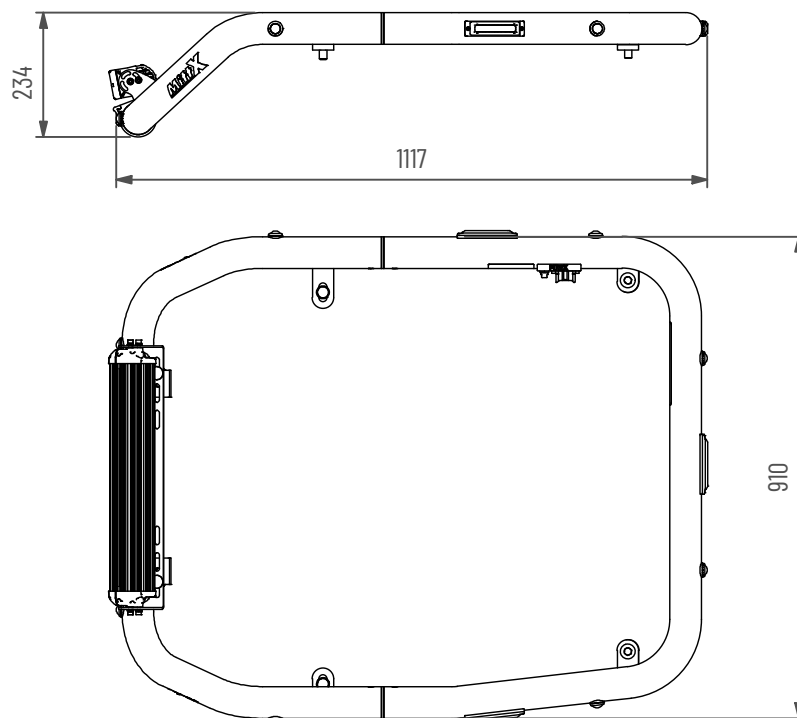

Takbåge Volvo EC-ECR

Blixtljus x4. Positionsljus Röd x2, Orange x4, Vit x2. Ledramp.

Doc.no PD00029

Passar: EC15-27D

ECR 25D

EC 15-20E

10/04/05/301 A

Underhåll & Rengörning