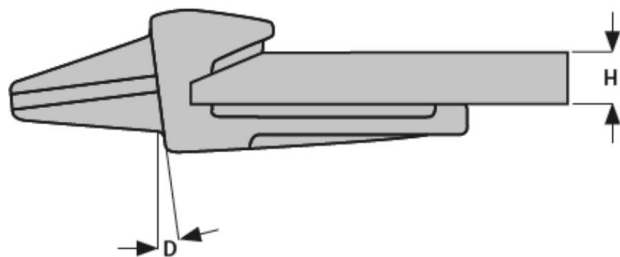

Sylvester A/S

TANDHOLDER E709 ESTI SILVER

SKU: SYL-1203

SPECIFIKATIONER / PASSER TIL: