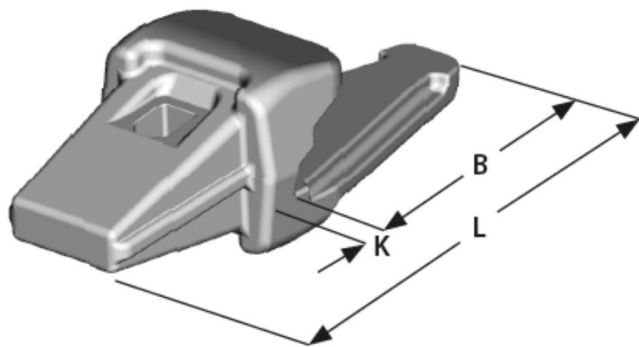

Sylvester A/S

TANDHOLDER E709 ESTI SILVER

SKU: SYL-1203

SPECIFIKATIONER / PASSER TIL: