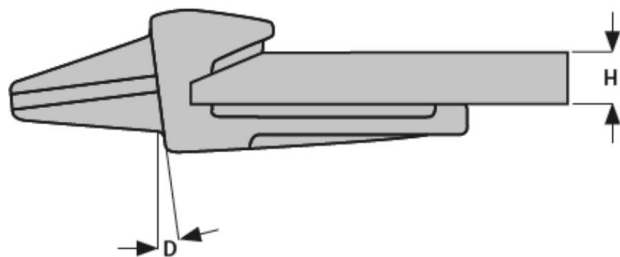

## TANDHOLDER E707 ESTI SILVER

**SKU:** SYL-1200

---