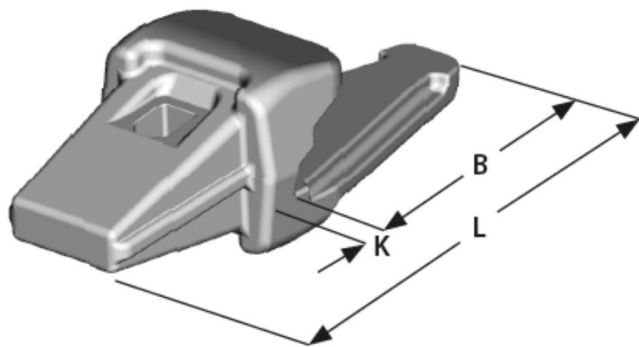

## TANDHOLDER E707 ESTI SILVER

**SKU:** SYL-1200

---