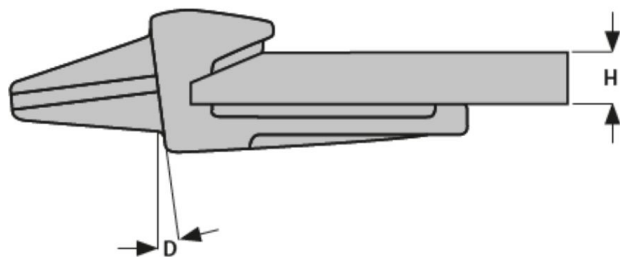

Sylvester A/S

TANDHOLDER E705 ESTI SILVER

SKU: SYL-1197

SPECIFIKATIONER / PASSER TIL: