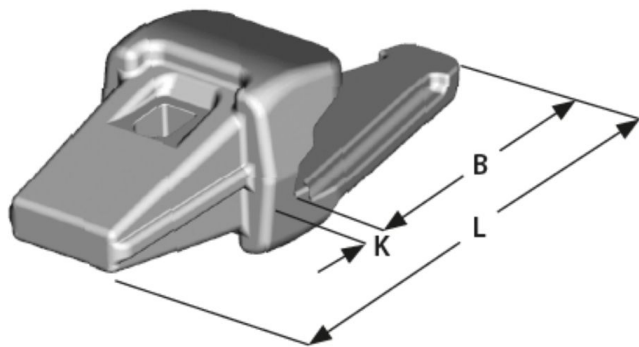

Sylvester A/S

TANDHOLDER E705 ESTI SILVER

SKU: SYL-1197

SPECIFIKATIONER / PASSER TIL: