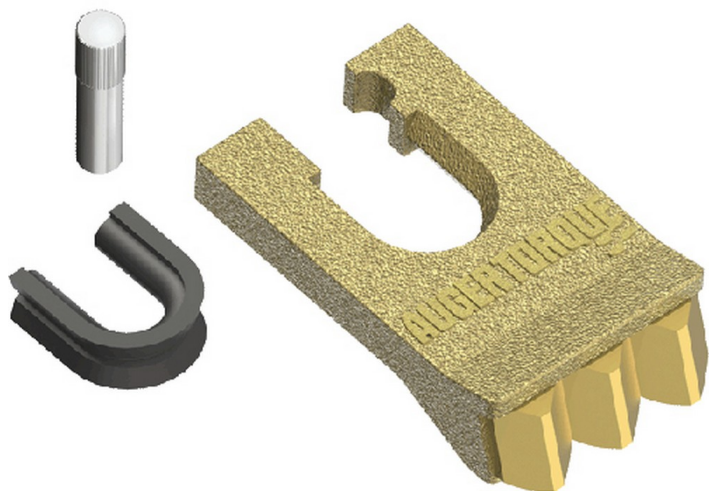

Sylvester ^{A/S}

**TAND TOOTH S4, TUNGSTEN, INCL.
LÅS, SHOCKLOCK**

SKU: AT-S4-ST

SPECIFIKATIONER / PASSER TIL: