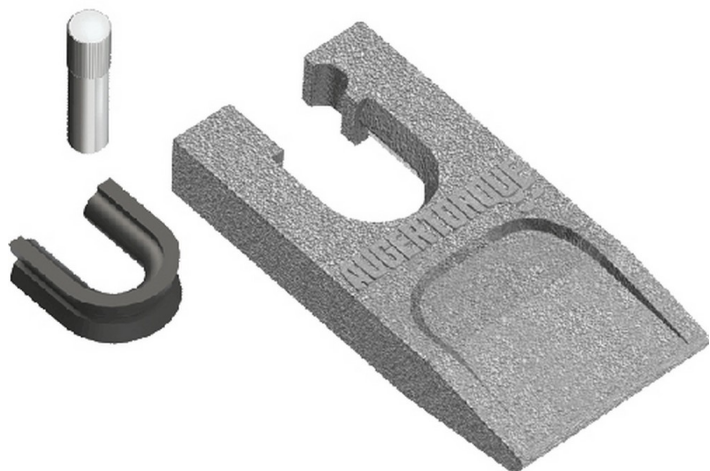

Sylvester A/S

**TAND S5, EARTH SHOCKLOCK, INCL.
LÅS**

SKU: AT-S5-S

SPECIFIKATIONER / PASSER TIL: