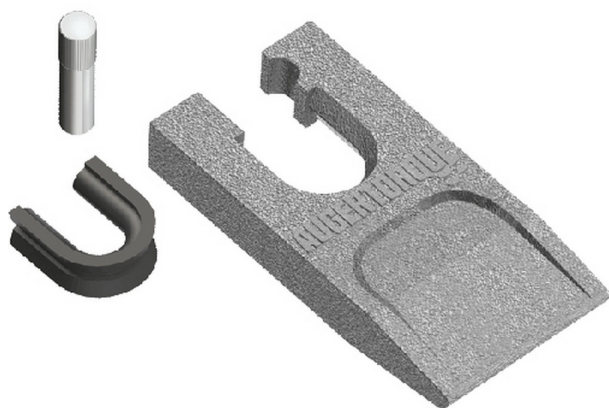

# Sylvester <sup>A/S</sup>

**TAND S4, EARTH, INCL. LÅS,  
SHOCKLOCK**

**SKU: AT-S4-S**

---