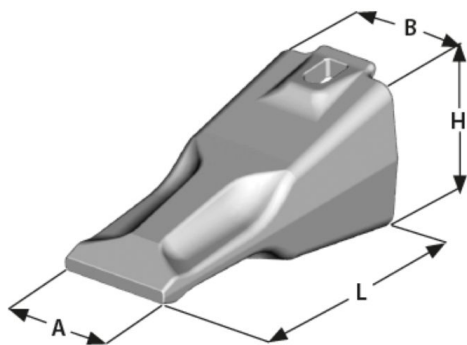

Sylvester A/S

TAND E723R ESTI SILVER

SKU: SYL-1196

SPECIFIKATIONER / PASSER TIL: