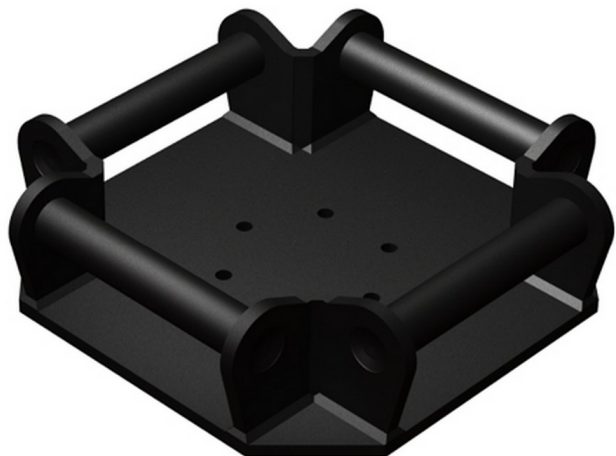

Sylvester ^{A/S}

**SX45 X-OPHÆNG FOR DGE, DGS,
DGM, DG & DGR**

SKU: SR-120003X

SPECIFIKATIONER / PASSER TIL: