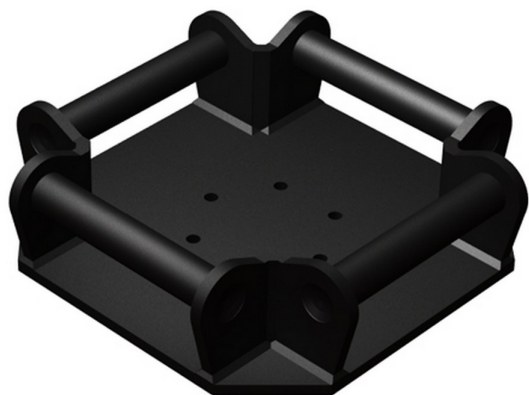

Sylvester ^{A/S}

**SX40 X-OPHÆNG FOR DGE, DGS,
DGM, DG & DGR**

SKU: SR-120002X
