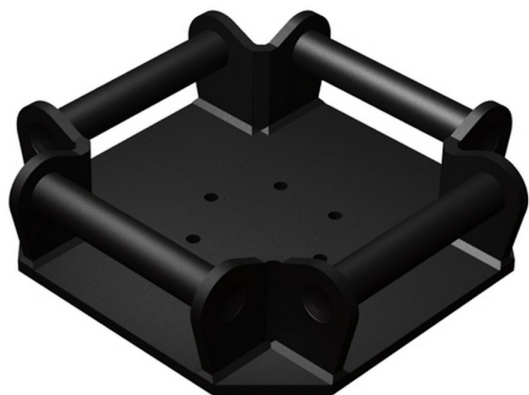

Sylvester ^{A/S}

**SX30/180 X-OPHÆNG FOR DGE,
DGS, DGM, DGU, DG & DGR**

SKU: SR-120005XS180
