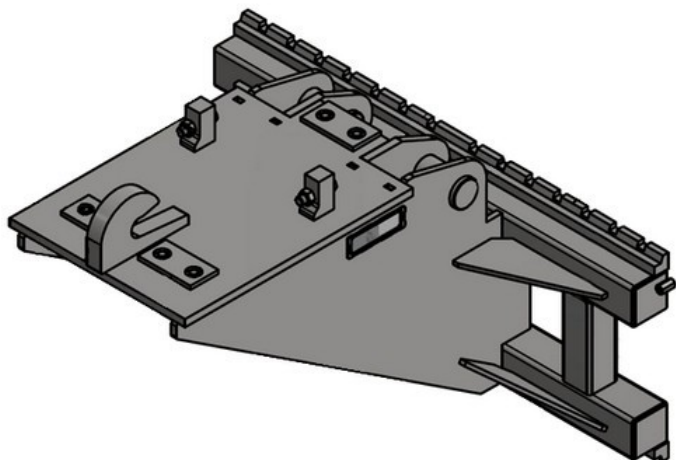

Sylvester A/S

SE PALLEGAFLER, S1, 1500MM

SKU: SE-101006

SPECIFIKATIONER / PASSER TIL:

Bredde [mm]: 1500
Kapacitet [kg]: 5000
Gaffel [mm]: 125x50x1500
ISO-klasse: FEM 3
Ophæng: S1
Vægt [kg]: 285