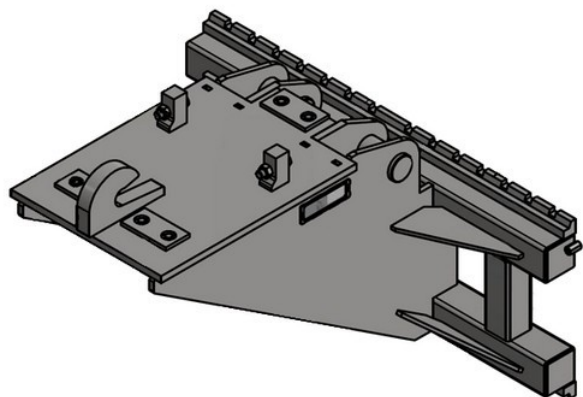

SE PALLEGAFLER, S1, 1200MM

SKU: SE-101005

Bredde [mm]: 1200
Kapacitet [kg]: 5000
Gaffel [mm]: 125x50x1200
ISO-klasse: FEM 3
Ophæng: S1
Vægt [kg]: 263

|