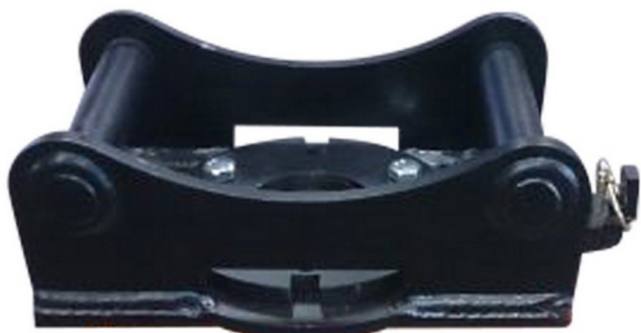

Sylvester ^{A/S}

**S45 ROTERBAR OPHÆNG FOR DGE,
DGS, DGM, DG & DGR**

SKU: SR-120003ROT

SPECIFIKATIONER / PASSER TIL: