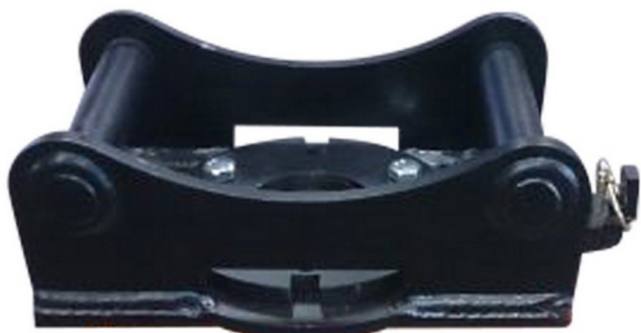

Sylvester A/S

**S40 ROTERBAR OPHÆNG FOR DGE,
DGS, DGM, DG & DGR**

SKU: SR-120002ROT

SPECIFIKATIONER / PASSER TIL: