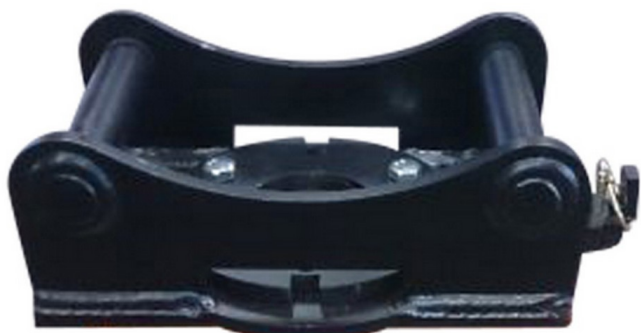

Sylvester A/S

**S30/150 ROTERBAR OPHÆNG FOR
DGE, DGS, DGM, DG & DGR**

SKU: SR-120005ROT-S30150

SPECIFIKATIONER / PASSER TIL: