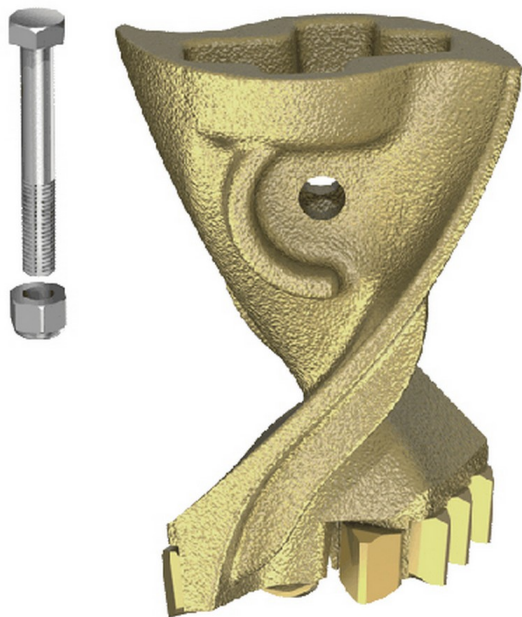

Sylvester ^{A/S}

**PILOT S4 - TUNGSTEN, INCL. BOLT,
ERSTATTER 33-9204**

SKU: AT-S4-PT

SPECIFIKATIONER / PASSER TIL: