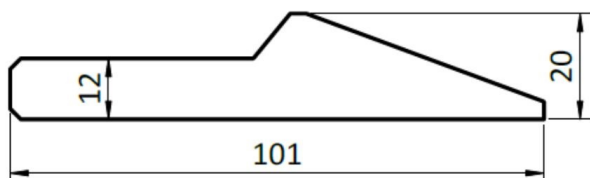

Sylvester A/S

P101 FORKANTSKÆR TIL B100 SKOVL

SKU: JST-P101000100

SPECIFIKATIONER / PASSER TIL:

Weight 9,5 kg

Specifikationer er vejledende. Billeder kan afvige fra selve produktet og kan være vist med ekstra udstyr eller ophæng. Der tages forbehold for ændringer samt tastefejl.