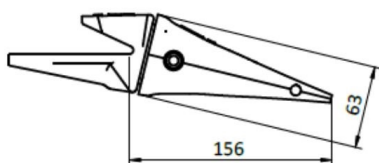

Sylvester A/S

**N-T2, T3, T4, T5 2 JS TANDHÆTTE
B100 (6 TÆNDER),**

SKU: JST-6660000100

SPECIFIKATIONER / PASSER TIL:

Weight 18 kg

Specifikationer er vejledende. Billeder kan afvige fra selve produktet og kan være vist med ekstra udstyr eller ophæng. Der tages forbehold for ændringer samt tastefejl.