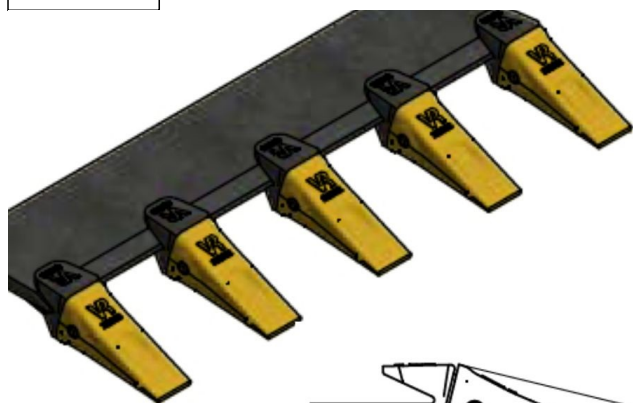

Sylvester A/S

**N-T2, T3, T4, T5 2 JS TANDHÆTTE
B100 (6 TÆNDER),**

SKU: JST-6660000100

SPECIFIKATIONER / PASSER TIL:

Weight 18 kg

Specifikationer er vejledende. Billeder kan afvige fra selve produktet og kan være vist med ekstra udstyr eller ophæng. Der tages forbehold for ændringer samt tastefejl.