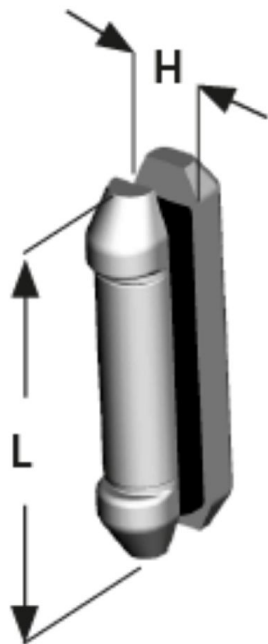

Sylvester ^{A/S}

LÅS E747 ESTI SILVER

SKU: SYL-1202

SPECIFIKATIONER / PASSER TIL: