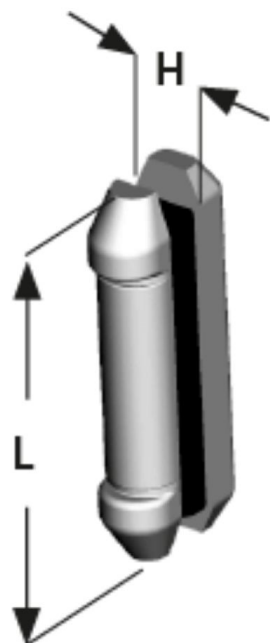

Sylvester ^{A/S}

LÅS E745 ESTI SILVER

SKU: SYL-1199

SPECIFIKATIONER / PASSER TIL: