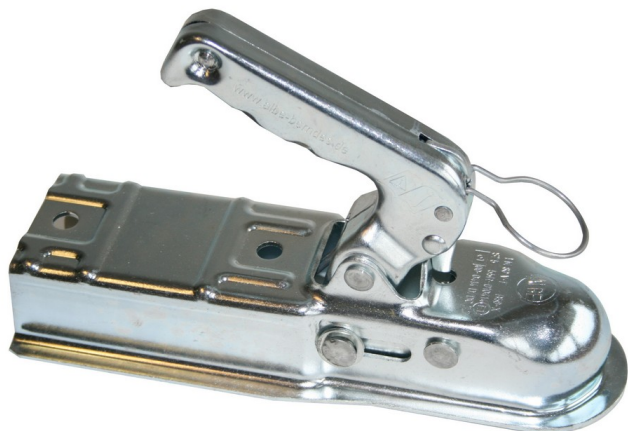

# Sylvester A/S

**KUGLEKOBLING EM 80V-F 60X60**

**SKU: VA-10003**

---

**SPECIFIKATIONER / PASSER TIL:**