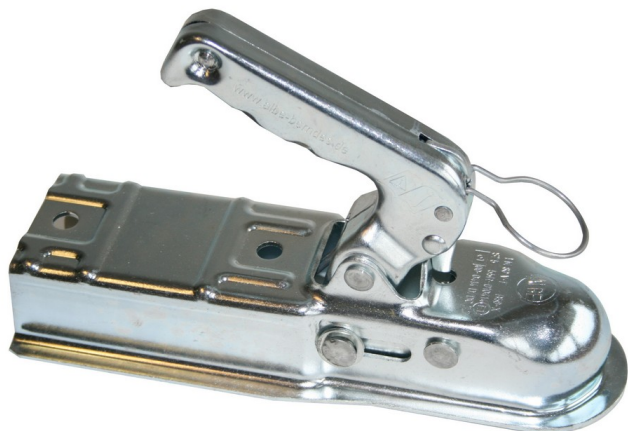

Sylvester A/S

**KUGLEKOBLING EM 80V-E 50X50,
750KG M/STIKHOLDER**

SKU: VA-10002

SPECIFIKATIONER / PASSER TIL: