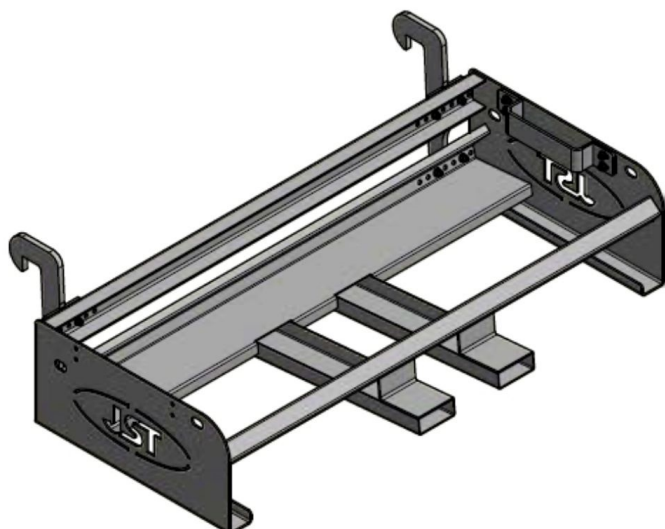

## JST SKOVLBÆRER T7 (MG- DOZERBLAD M/PALLEGAFFELLOMME), 250

SKU: JST-0946250NT7

---

### SPECIFIKATIONER / PASSER TIL:

Passer til skovle model: N-T7

Bredde [cm]: 250

Vægt [kg]: N/A

Specifikationer er vejledende. Billeder kan afvige fra selve produktet og kan være vist med ekstra udstyr eller ophæng. Der tages forbehold for ændringer samt tastefejl.