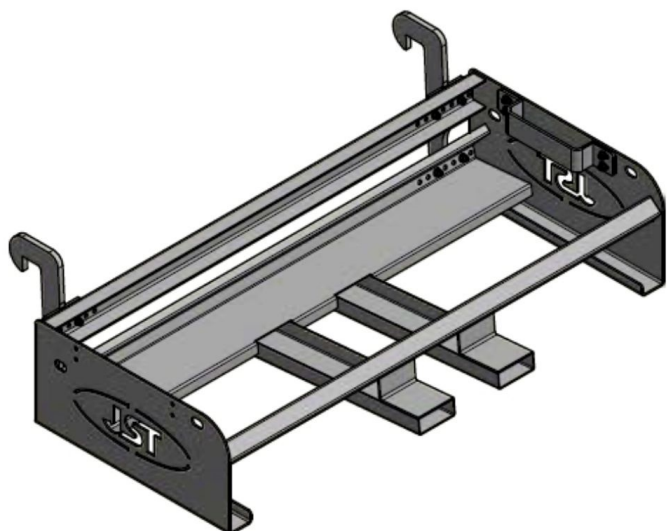

Sylvester A/S

JST SKOVLBÆRER T6 (MG- DOZERBLAD M/PALLEGAFFELLOMME), 250

SKU: JST-0946250NT6

SPECIFIKATIONER / PASSER TIL:

Passer til skovle model: N-T6

Bredde [cm]: 250

Vægt [kg]: N/A

Specifikationer er vejledende. Billeder kan afvige fra selve produktet og kan være vist med ekstra udstyr eller ophæng. Der tages forbehold for ændringer samt tastefejl.