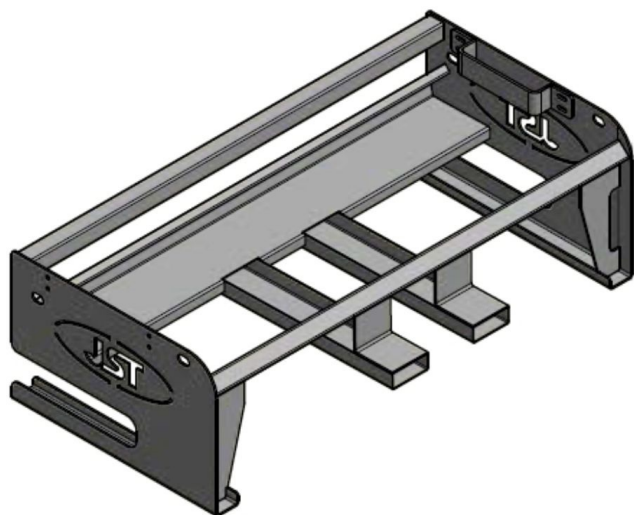

## JST SKOVLBÆRER T5 (RENDEGRAVER-FRONTSKOVL), 250

SKU: JST-0941250NT5

---

### SPECIFIKATIONER / PASSER TIL:

Passer til skovle model: N-T5

Bredde [cm]: 250

Vægt [kg]: N/A

Specifikationer er vejledende. Billeder kan afvige fra selve produktet og kan være vist med ekstra udstyr eller ophæng. Der tages forbehold for ændringer samt tastefejl.