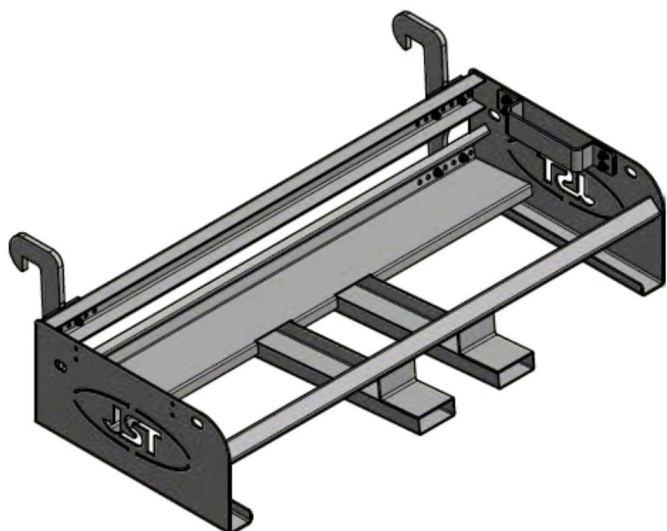

Sylvester A/S

JST SKOVLBÆRER T5 (MG- DOZERBLAD M/PALLEGAFFELLOMME), 250

SKU: JST-0946250NT5

SPECIFIKATIONER / PASSER TIL:

Passer til skovle model: N-T5

Bredde [cm]: 250

Vægt [kg]: N/A

Specifikationer er vejledende. Billeder kan afvige fra selve produktet og kan være vist med ekstra udstyr eller ophæng. Der tages forbehold for ændringer samt tastefejl.