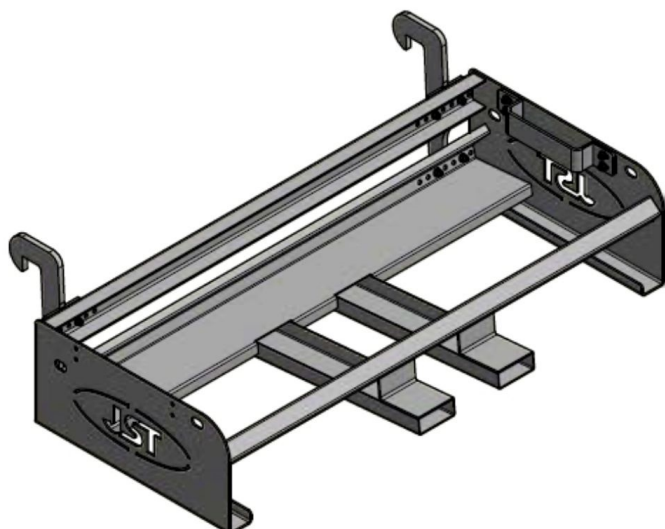

Sylvester A/S

JST SKOVLBÆRER T5 (MG- DOZERBLAD M/PALLEGAFFELLOMME), 230

SKU: JST-0946230NT5

SPECIFIKATIONER / PASSER TIL:

Passer til skovle model: N-T5

Bredde [cm]: 230

Vægt [kg]: N/A

Specifikationer er vejledende. Billeder kan afvige fra selve produktet og kan være vist med ekstra udstyr eller ophæng. Der tages forbehold for ændringer samt tastefejl.