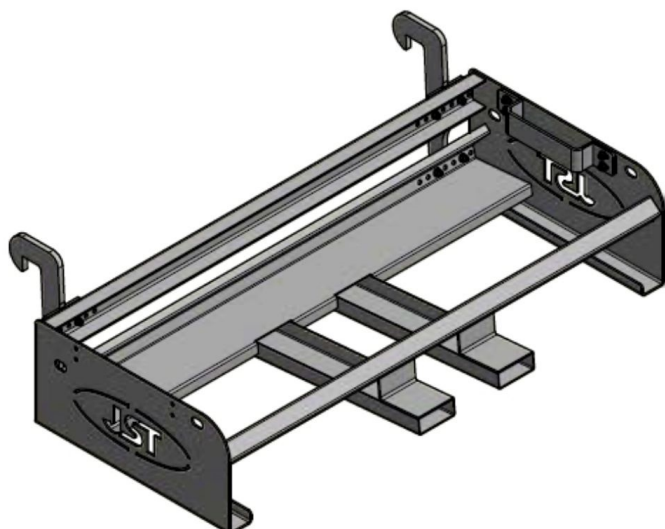

Sylvester A/S

JST SKOVLBÆRER T4 (MG- DOZERBLAD M/PALLEGAFFELLOMME), 250

SKU: JST-0946250NT4

SPECIFIKATIONER / PASSER TIL:

Passer til skovle model: N-T4

Bredde [cm]: 250

Vægt [kg]: N/A

Specifikationer er vejledende. Billeder kan afvige fra selve produktet og kan være vist med ekstra udstyr eller ophæng. Der tages forbehold for ændringer samt tastefejl.