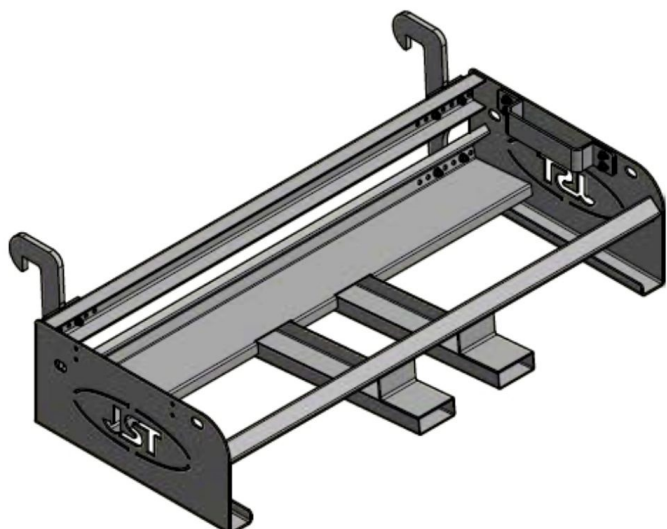

Sylvester A/S

JST SKOVLBÆRER T4 (MG- DOZERBLAD M/PALLEGAFFELLOMME), 210

SKU: JST-0946210NT4

SPECIFIKATIONER / PASSER TIL:

Passer til skovle model: N-T4

Bredde [cm]: 210

Vægt [kg]: N/A

Specifikationer er vejledende. Billeder kan afvige fra selve produktet og kan være vist med ekstra udstyr eller ophæng. Der tages forbehold for ændringer samt tastefejl.