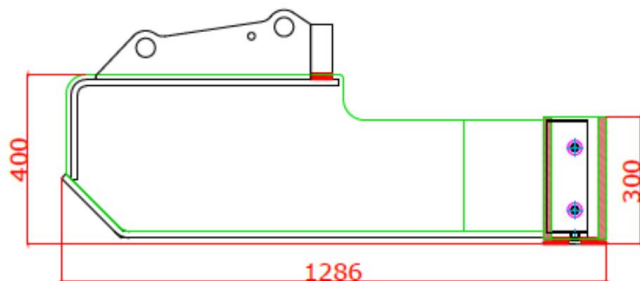

Sylvester A/S

JST N-VKS5 VEJKANTSSKOVL (B), B122, S45

SKU: JST-6831 122000-S45

SPECIFIKATIONER / PASSER TIL:

Maskinstørrelse [ton]: 6.0 - 9.0

Ophæng: S45

Bredde [mm]: 1220

Specifikationer er vejledende. Billeder kan afvige fra selve produktet og kan være vist med ekstra udstyr eller ophæng. Der tages forbehold for ændringer samt tastefejl.