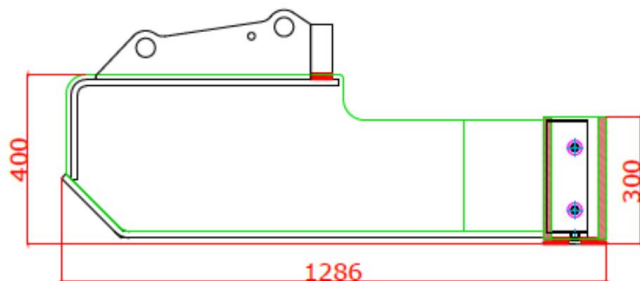

JST N-VKS5 VEJKANTSSKOVL (B), B122, HYDREMA

SKU: JST-6831122000-HY

SPECIFIKATIONER / PASSER TIL:

Maskinstørrelse [ton]: 6.0 - 9.0

Ophæng: Hydrema

Bredde [mm]: 1220

Specifikationer er vejledende. Billeder kan afvige fra selve produktet og kan være vist med ekstra udstyr eller ophæng. Der tages forbehold for ændringer samt tastefejl.