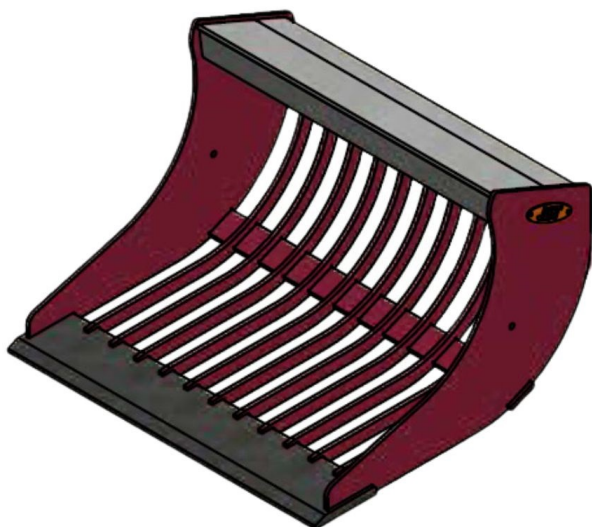

JST N-RS4 RISTESKOVL (B), B90, S40

SKU: JST-6718090000-S40

SPECIFIKATIONER / PASSER TIL:

Maskinstørrelse [ton]: 4.0 - 6.0

Ophæng: S40

Bredde [mm]: 900

Volumen (SAE) [L]: 284

Vægt (uden ophæng) [kg]: 155

Åbning [mm]: 865

Åbnings vinkel [°]: 23

Højde [mm]: 634

Specifikationer er vejledende. Billeder kan afvige fra selve produktet og kan være vist med ekstra udstyr eller ophæng. Der tages forbehold for ændringer samt tastefejl.