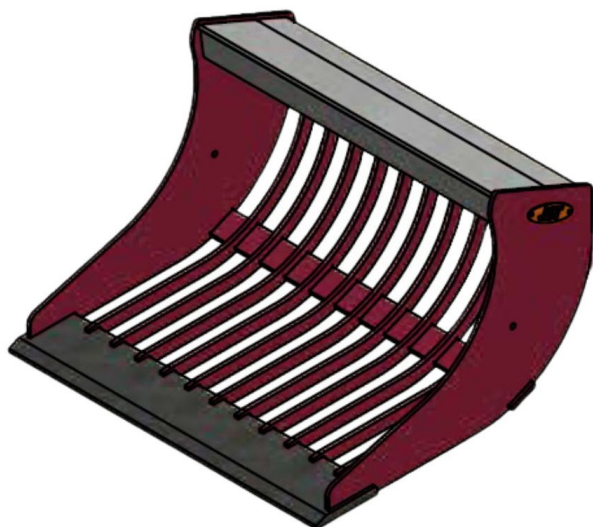

# Sylvester A/S

**JST N-RS4 RISTESKOVL (B), B90,  
HYDREMA**

**SKU:** JST-6718090000-HY

---

## **SPECIFIKATIONER / PASSER TIL:**

Maskinstørrelse [ton]: 4.0 - 6.0

Ophæng: Hydrema

Bredde [mm]: 900

Volumen (SAE) [L]: 284

Vægt (uden ophæng) [kg]: 155

Åbning [mm]: 865

Åbnings vinkel [°]: 23

Højde [mm]: 634

Specifikationer er vejledende. Billeder kan afvige fra selve produktet og kan være vist med ekstra udstyr eller ophæng. Der tages forbehold for ændringer samt tastefejl.