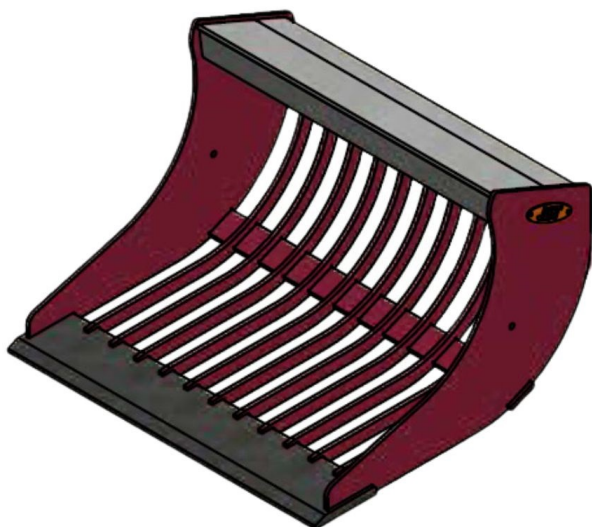

## JST N-RS4 RISTESKOVL (B), B70, S40

SKU: JST-6718070000-S40

---

### SPECIFIKATIONER / PASSER TIL:

Maskinstørrelse [ton]: 4.0 - 6.0

Ophæng: S40

Bredde [mm]: 700

Volumen (SAE) [L]: 201

Vægt (uden ophæng) [kg]: 127

Åbning [mm]: 865

Åbnings vinkel [°]: 23

Højde [mm]: 634

Specifikationer er vejledende. Billeder kan afvige fra selve produktet og kan være vist med ekstra udstyr eller ophæng. Der tages forbehold for ændringer samt tastefejl.