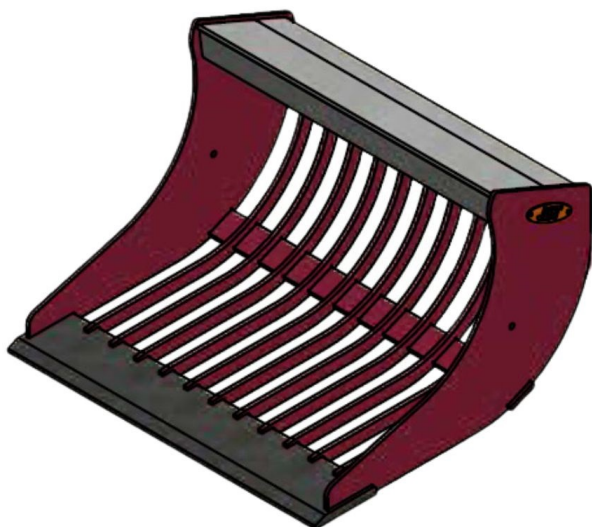

# Sylvester A/S

**JST N-RS4 RISTESKOVL (B), B70,  
MH40**

**SKU: JST-6718070000-MH40**

---

## **SPECIFIKATIONER / PASSER TIL:**

Maskinstørrelse [ton]: 4.0 - 6.0

Ophæng: MH40

Bredde [mm]: 700

Volumen (SAE) [L]: 201

Vægt (uden ophæng) [kg]: 127

Åbning [mm]: 865

Åbnings vinkel [°]: 23

Højde [mm]: 634

Specifikationer er vejledende. Billeder kan afvige fra selve produktet og kan være vist med ekstra udstyr eller ophæng. Der tages forbehold for ændringer samt tastefejl.