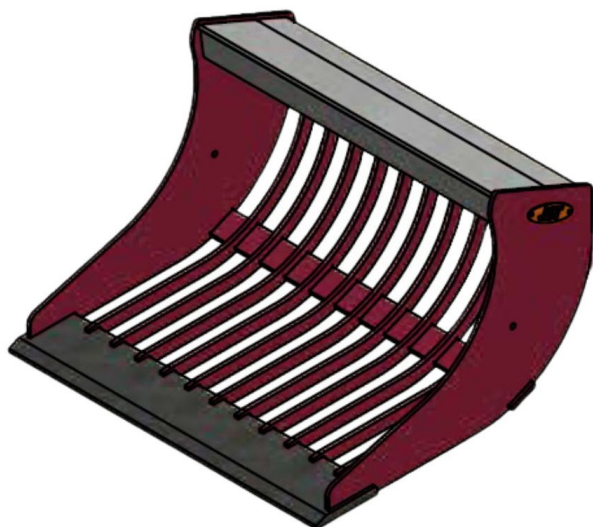

Sylvester A/S

**JST N-RS4 RISTESKOVL (B), B60,
MH40**

SKU: JST-6718060000-MH40

SPECIFIKATIONER / PASSER TIL:

Maskinstørrelse [ton]: 4.0 - 6.0

Ophæng: MH40

Bredde [mm]: 600

Volumen (SAE) [L]: 162

Vægt (uden ophæng) [kg]: 117

Åbning [mm]: 865

Åbnings vinkel [°]: 23

Højde [mm]: 634

Specifikationer er vejledende. Billeder kan afvige fra selve produktet og kan være vist med ekstra udstyr eller ophæng. Der tages forbehold for ændringer samt tastefejl.