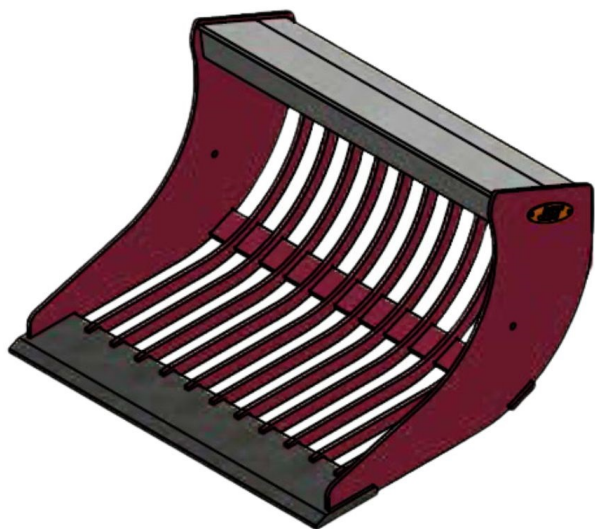

## JST N-RS4 RISTESKOVL (B), B100, HYDREMA

SKU: JST-6718100000-HY

---

### SPECIFIKATIONER / PASSER TIL:

Maskinstørrelse [ton]: 4.0 - 6.0

Ophæng: Hydrema

Bredde [mm]: 1000

Volumen (SAE) [L]: 328

Vægt (uden ophæng) [kg]: 169

Åbning [mm]: 865

Åbnings vinkel [°]: 23

Højde [mm]: 634

Specifikationer er vejledende. Billeder kan afvige fra selve produktet og kan være vist med ekstra udstyr eller ophæng. Der tages forbehold for ændringer samt tastefejl.