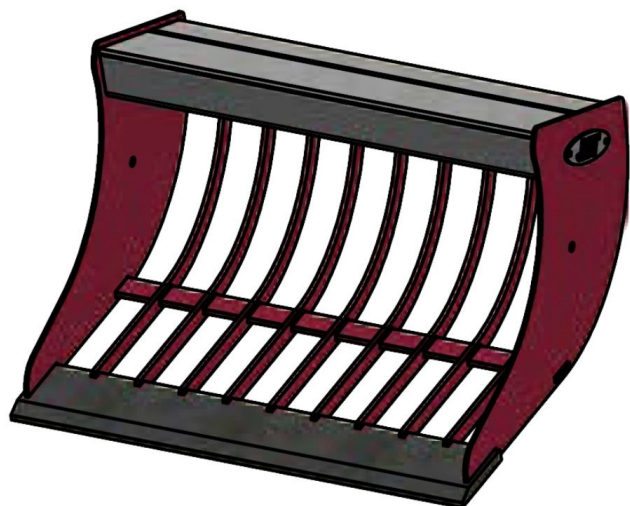

# Sylvester A/S

**JST N-RS1 RISTESKOVL (B), B50,  
S30/150**

**SKU:** JST-6402050000-S30/150

---

## **SPECIFIKATIONER / PASSER TIL:**

Maskinstørrelse [ton]: 1.4 - 2.0

Ophæng: S30/150

Bredde [mm]: 500

Volumen (SAE) [L]: 54

Vægt (uden ophæng) [kg]: 27

Åbning [mm]: 453

Åbnings vinkel [°]: 23

Højde [mm]: 356

Specifikationer er vejledende. Billeder kan afvige fra selve produktet og kan være vist med ekstra udstyr eller ophæng. Der tages forbehold for ændringer samt tastefejl.