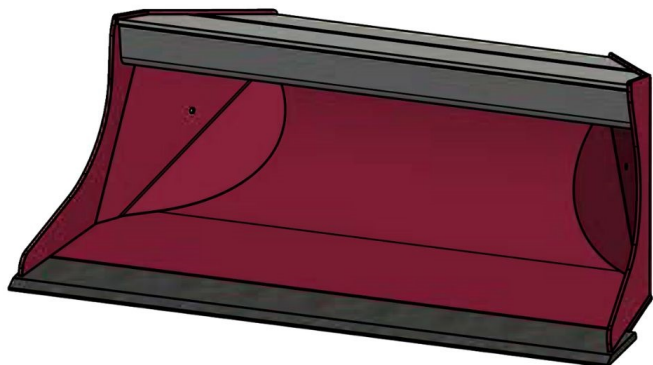

### SPECIFIKATIONER / PASSER TIL:

Maskinstørrelse [ton]: 6.0 - 9.0

Ophæng: S45

Bredde [mm]: 1500

Volumen (SAE) [L]: 459

Vægt (uden ophæng) [kg]: 208

Åbning [mm]: 733

Åbnings vinkel [°]: 16

Højde [mm]: 562

Specifikationer er vejledende. Billeder kan afvige fra selve produktet og kan være vist med ekstra udstyr eller ophæng. Der tages forbehold for ændringer samt tastefejl.