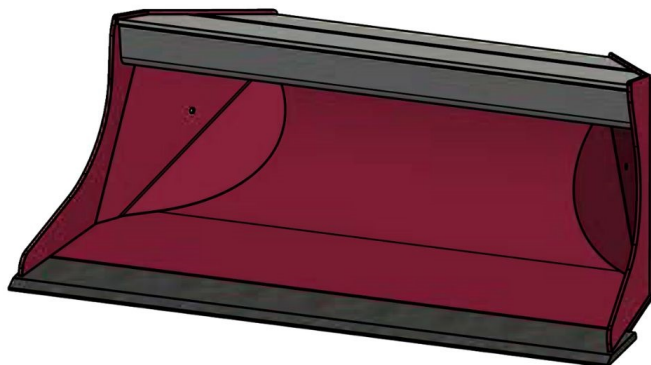

Sylvester A/S

JST N-PSR5 ROTORTILT PLANERSKOVL (C), B140, S50

SKU: JST-6806140000-S50

SPECIFIKATIONER / PASSER TIL:

Maskinstørrelse [ton]: 6.0 - 9.0

Ophæng: S50

Bredde [mm]: 1400

Volumen (SAE) [L]: 417

Vægt (uden ophæng) [kg]: 193

Åbning [mm]: 733

Åbnings vinkel [°]: 16

Højde [mm]: 562

Specifikationer er vejledende. Billeder kan afvige fra selve produktet og kan være vist med ekstra udstyr eller ophæng. Der tages forbehold for ændringer samt tastefejl.