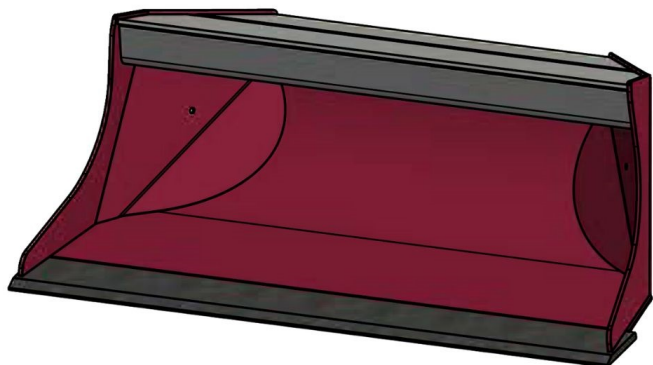

Sylvester A/S

JST N-PSR5 ROTORTILT PLANERSKOVL (C), B130, S50

SKU: JST-6806130000-S50

SPECIFIKATIONER / PASSER TIL:

Maskinstørrelse [ton]: 6.0 - 9.0

Ophæng: S50

Bredde [mm]: 1300

Volumen (SAE) [L]: 375

Vægt (uden ophæng) [kg]: 178

Åbning [mm]: 733

Åbnings vinkel [°]: 16

Højde [mm]: 562

Specifikationer er vejledende. Billeder kan afvige fra selve produktet og kan være vist med ekstra udstyr eller ophæng. Der tages forbehold for ændringer samt tastefejl.