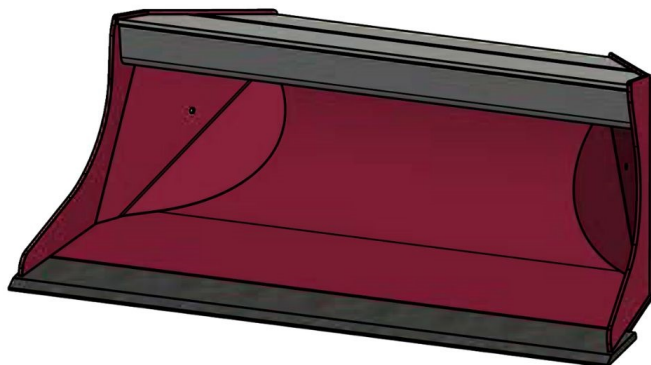

Sylvester A/S

JST N-PSR5 ROTORTILT PLANERSKOVL (C), B130, S45

SKU: JST-6806130000-S45

SPECIFIKATIONER / PASSER TIL:

Maskinstørrelse [ton]: 6.0 - 9.0

Ophæng: S45

Bredde [mm]: 1300

Volumen (SAE) [L]: 375

Vægt (uden ophæng) [kg]: 178

Åbning [mm]: 733

Åbnings vinkel [°]: 16

Højde [mm]: 562

Specifikationer er vejledende. Billeder kan afvige fra selve produktet og kan være vist med ekstra udstyr eller ophæng. Der tages forbehold for ændringer samt tastefejl.