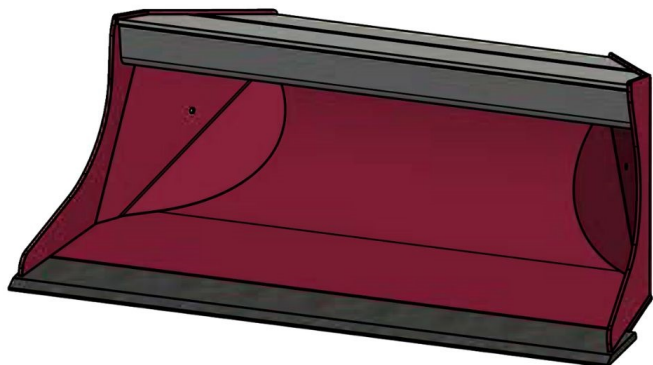

Sylvester A/S

JST N-PSR5 ROTORTILT PLANERSKOVL (C), B120, S45

SKU: JST-6806120000-S45

SPECIFIKATIONER / PASSER TIL:

Maskinstørrelse [ton]: 6.0 - 9.0

Ophæng: S45

Bredde [mm]: 1200

Volumen (SAE) [L]: 333

Vægt (uden ophæng) [kg]: 163

Åbning [mm]: 733

Åbnings vinkel [°]: 16

Højde [mm]: 562

Specifikationer er vejledende. Billeder kan afvige fra selve produktet og kan være vist med ekstra udstyr eller ophæng. Der tages forbehold for ændringer samt tastefejl.