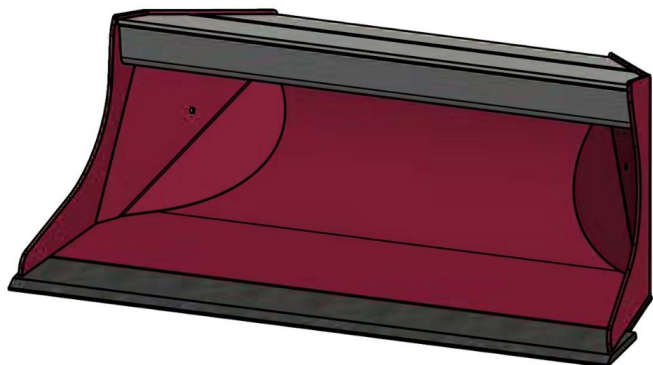

Sylvester A/S

JST N-PSR5 ROTORTILT PLANERSKOVL (C), B110, S50

SKU: JST-6806110000-S50

SPECIFIKATIONER / PASSER TIL:

Maskinstørrelse [ton]: 6.0 - 9.0

Ophæng: S50

Bredde [mm]: 1100

Volumen (SAE) [L]: 291

Vægt (uden ophæng) [kg]: 148

Åbning [mm]: 733

Åbnings vinkel [°]: 16

Højde [mm]: 562

Specifikationer er vejledende. Billeder kan afvige fra selve produktet og kan være vist med ekstra udstyr eller ophæng. Der tages forbehold for ændringer samt tastefejl.