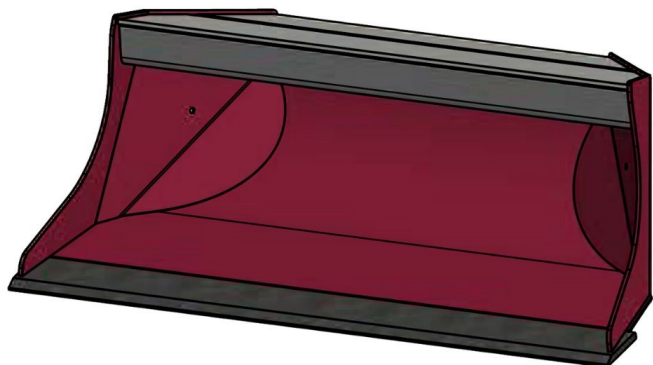

Sylvester A/S

JST N-PSR5 ROTORTILT PLANERSKOVL (B), B140, S45

SKU: JST-6805140000-S45

SPECIFIKATIONER / PASSER TIL:

Maskinstørrelse [ton]: 6.0 - 9.0

Ophæng: S45

Bredde [mm]: 1400

Volumen (SAE) [L]: 333

Vægt (uden ophæng) [kg]: 177

Åbning [mm]: 670

Åbnings vinkel [°]: 16

Højde [mm]: 519

Specifikationer er vejledende. Billeder kan afvige fra selve produktet og kan være vist med ekstra udstyr eller ophæng. Der tages forbehold for ændringer samt tastefejl.