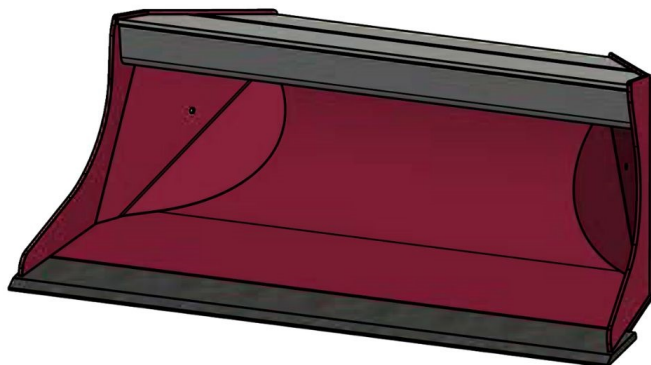

Sylvester A/S

JST N-PSR5 ROTORTILT PLANERSKOVL (B), B110, S50

SKU: JST-6805110000-S50

SPECIFIKATIONER / PASSER TIL:

Maskinstørrelse [ton]: 6.0 - 9.0

Ophæng: S50

Bredde [mm]: 1100

Volumen (SAE) [L]: 234

Vægt (uden ophæng) [kg]: 136

Åbning [mm]: 670

Åbnings vinkel [°]: 16

Højde [mm]: 519

Specifikationer er vejledende. Billeder kan afvige fra selve produktet og kan være vist med ekstra udstyr eller ophæng. Der tages forbehold for ændringer samt tastefejl.