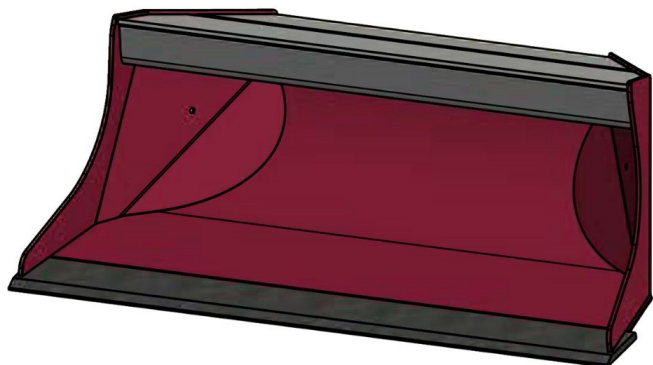

Sylvester A/S

JST N-PSR5 ROTORTILT PLANERSKOVL (B), B110, S45

SKU: JST-6805110000-S45

SPECIFIKATIONER / PASSER TIL:

Maskinstørrelse [ton]: 6.0 - 9.0

Ophæng: S45

Bredde [mm]: 1100

Volumen (SAE) [L]: 234

Vægt (uden ophæng) [kg]: 136

Åbning [mm]: 670

Åbnings vinkel [°]: 16

Højde [mm]: 519

Specifikationer er vejledende. Billeder kan afvige fra selve produktet og kan være vist med ekstra udstyr eller ophæng. Der tages forbehold for ændringer samt tastefejl.