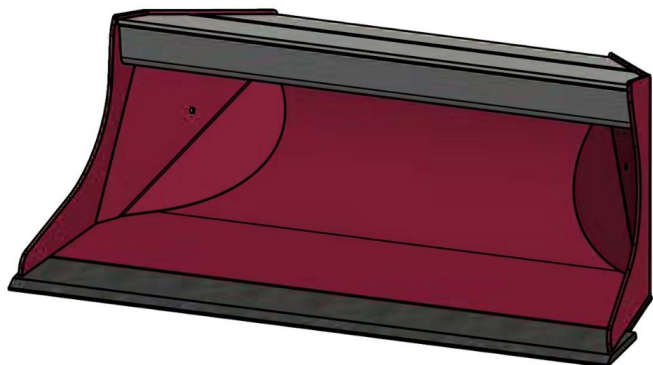

Sylvester A/S

JST N-PSR5 ROTORTILT PLANERSKOVL (B), B110, HYDREMA

SKU: JST-6805110000-HY

SPECIFIKATIONER / PASSER TIL:

Maskinstørrelse [ton]: 6.0 - 9.0

Ophæng: Hydrema

Bredde [mm]: 1100

Volumen (SAE) [L]: 234

Vægt (uden ophæng) [kg]: 136

Åbning [mm]: 670

Åbnings vinkel [°]: 16

Højde [mm]: 519

Specifikationer er vejledende. Billeder kan afvige fra selve produktet og kan være vist med ekstra udstyr eller ophæng. Der tages forbehold for ændringer samt tastefejl.