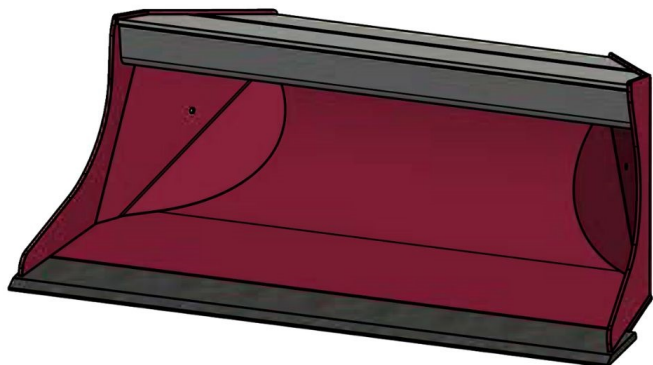

Sylvester A/S

JST N-PSR5 ROTORTILT PLANERSKOVL (A), B140, S45

SKU: JST-6804140000-S45

SPECIFIKATIONER / PASSER TIL:

Maskinstørrelse [ton]: 6.0 - 9.0

Ophæng: S45

Bredde [mm]: 1400

Volumen (SAE) [L]: 270

Vægt (uden ophæng) [kg]: 167

Åbning [mm]: 567

Åbnings vinkel [°]: 16

Højde [mm]: 471

Specifikationer er vejledende. Billeder kan afvige fra selve produktet og kan være vist med ekstra udstyr eller ophæng. Der tages forbehold for ændringer samt tastefejl.